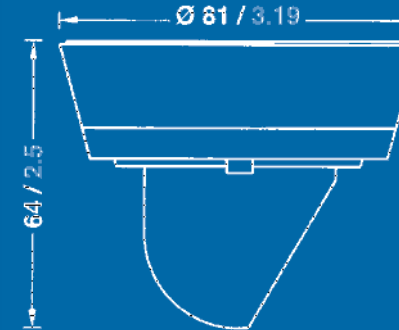

4

mm/inch

5

mm/inch

6

mm/inch

Bulb included		1	2	3	4	5	6
Description	Housing color	12 V	12 V	12 V	12 V	12 V	12 V
Monte Carlo	white	15001	15002	3109030	3109040	3109012	3109042
Monte Carlo	chrome	3109101	3109130	3109110	3109140	3109112	3109142
Monte Carlo	brass	3109201	3109230	3109210	3109240	3109212	3109242